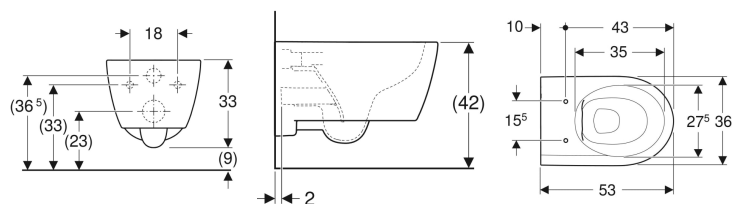

## Geberit iCon væghængt toilet, skjult montering, Rimfree

Eksempelbillede

### Tekniske data

Materiale | Porcelæn

Varenr.	VVS nr.	Farve / overflade	B	H	T
501.661.00.1	612987100	Hvid	35.5 cm	33 cm	53 cm
501.661.00.8	612987130	Hvid / KeraTect	35.5 cm	33 cm	53 cm